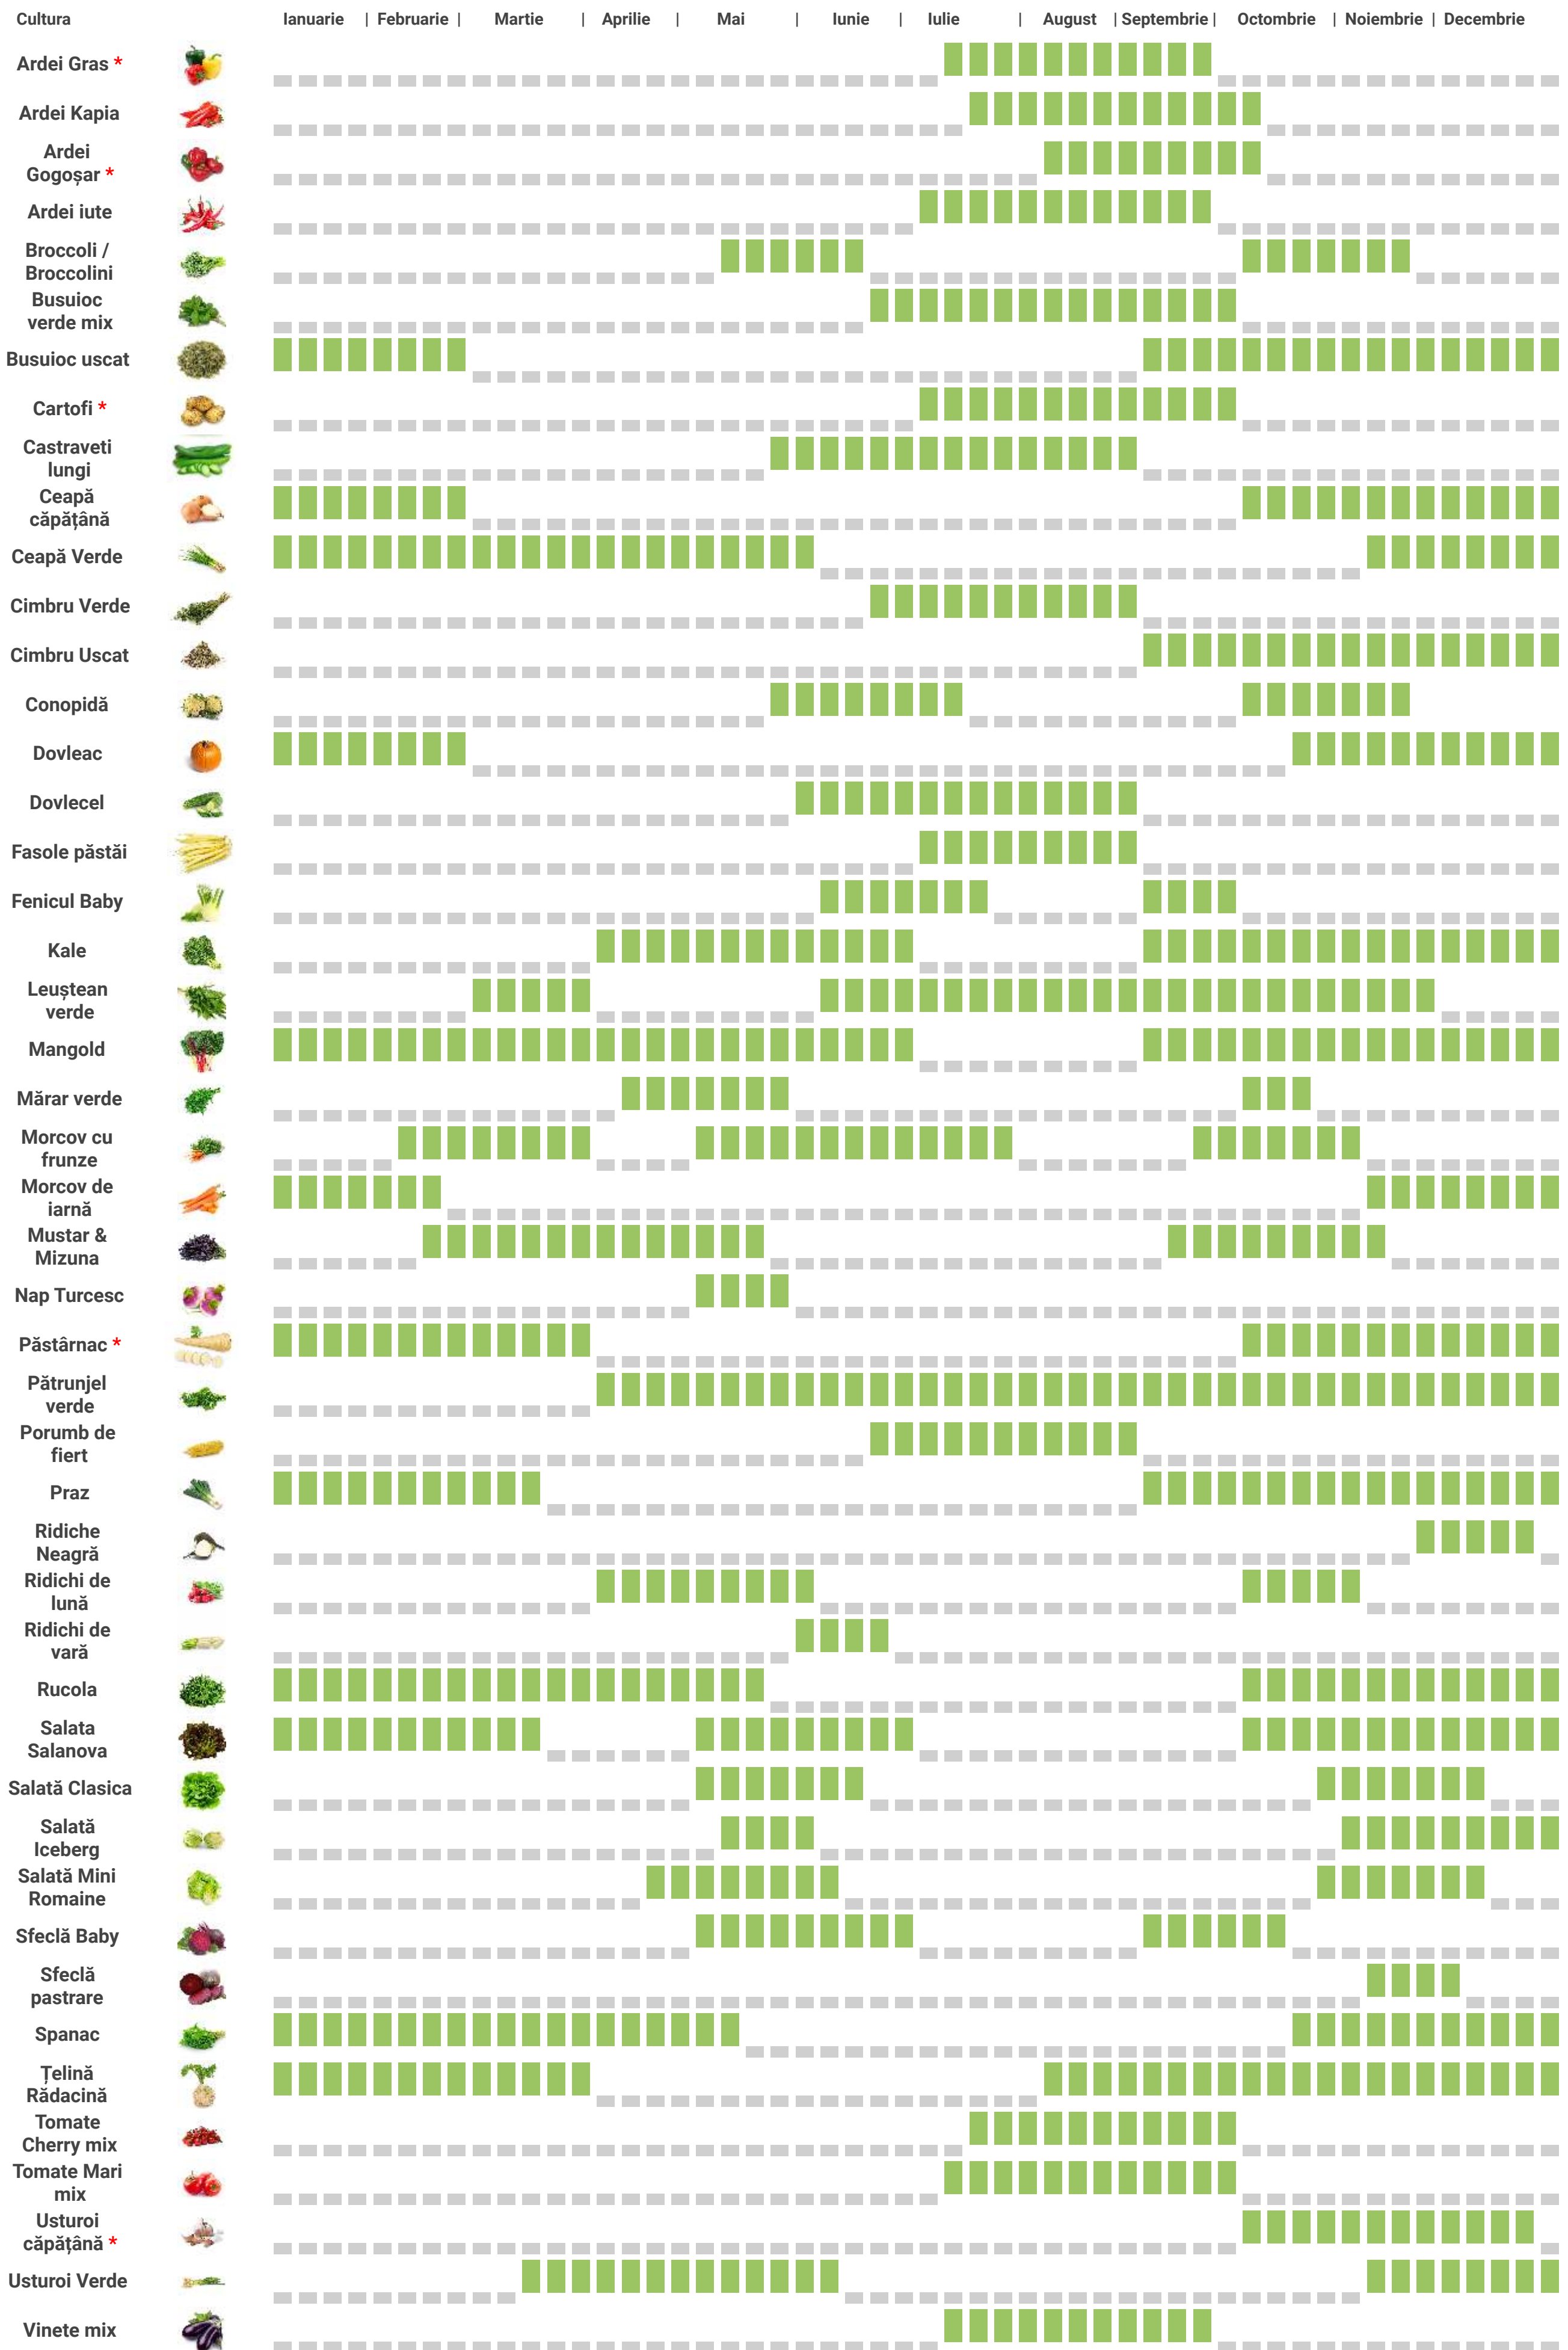

Calendar Recoltare Legume de Sezon

Legenda: * Legumele disponibile în sezonul 2022-2023

1. În funcție de condițiile meteo, climatice, presiunea bolilor, dăunătorilor sau alte motive (din lunga listă de riscuri din agricultură) este posibil ca pentru unele legume să existe întârzieri de până la 2-3 săptămâni și în cazuri foarte rare chiar să avem producția compromisă.
2. În cazuri excepționale este posibil ca pentru unele legume stocurile să se finalizeze mai devreme cu 2-3 săptămâni.